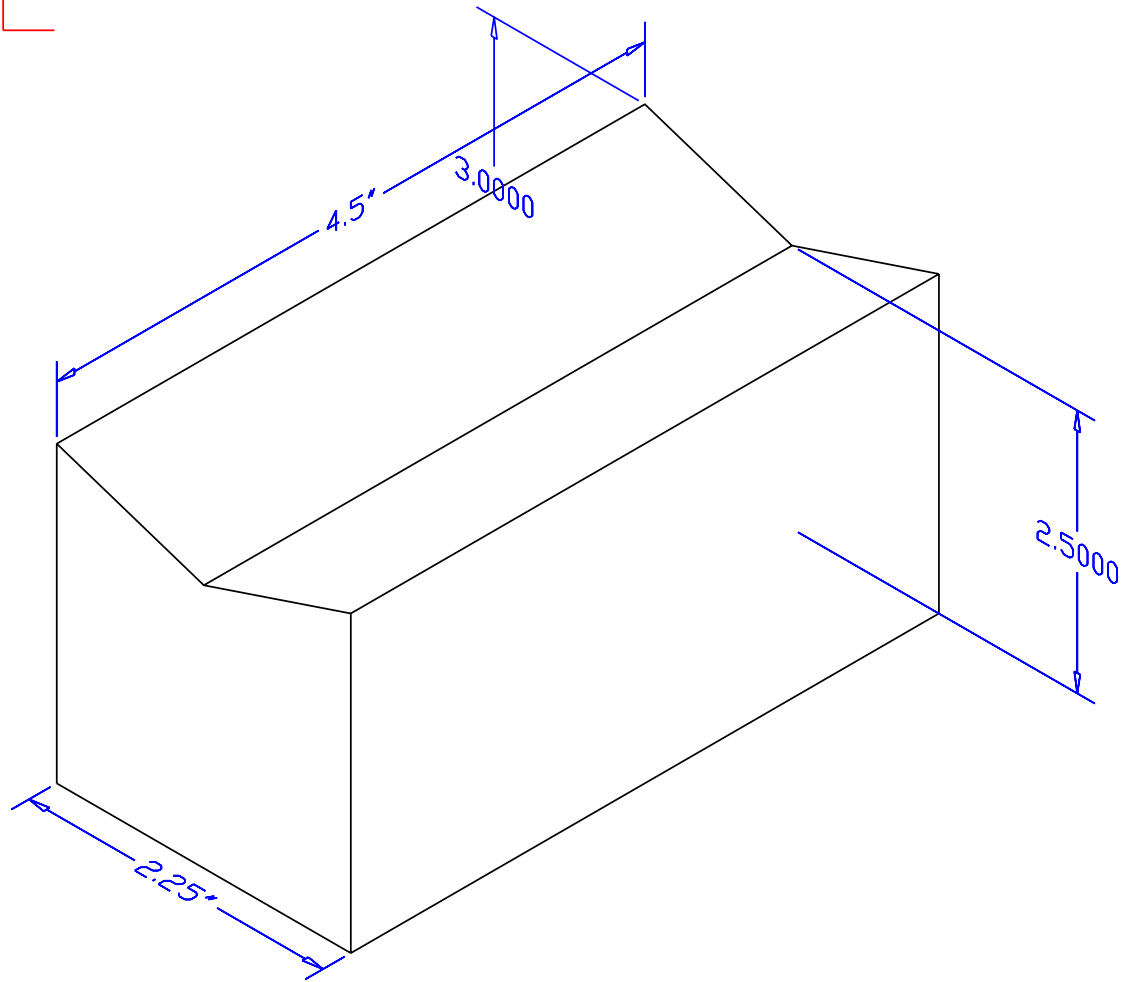

TOP

2.25"

INSIDE

SIDE

4.5"

FRONT