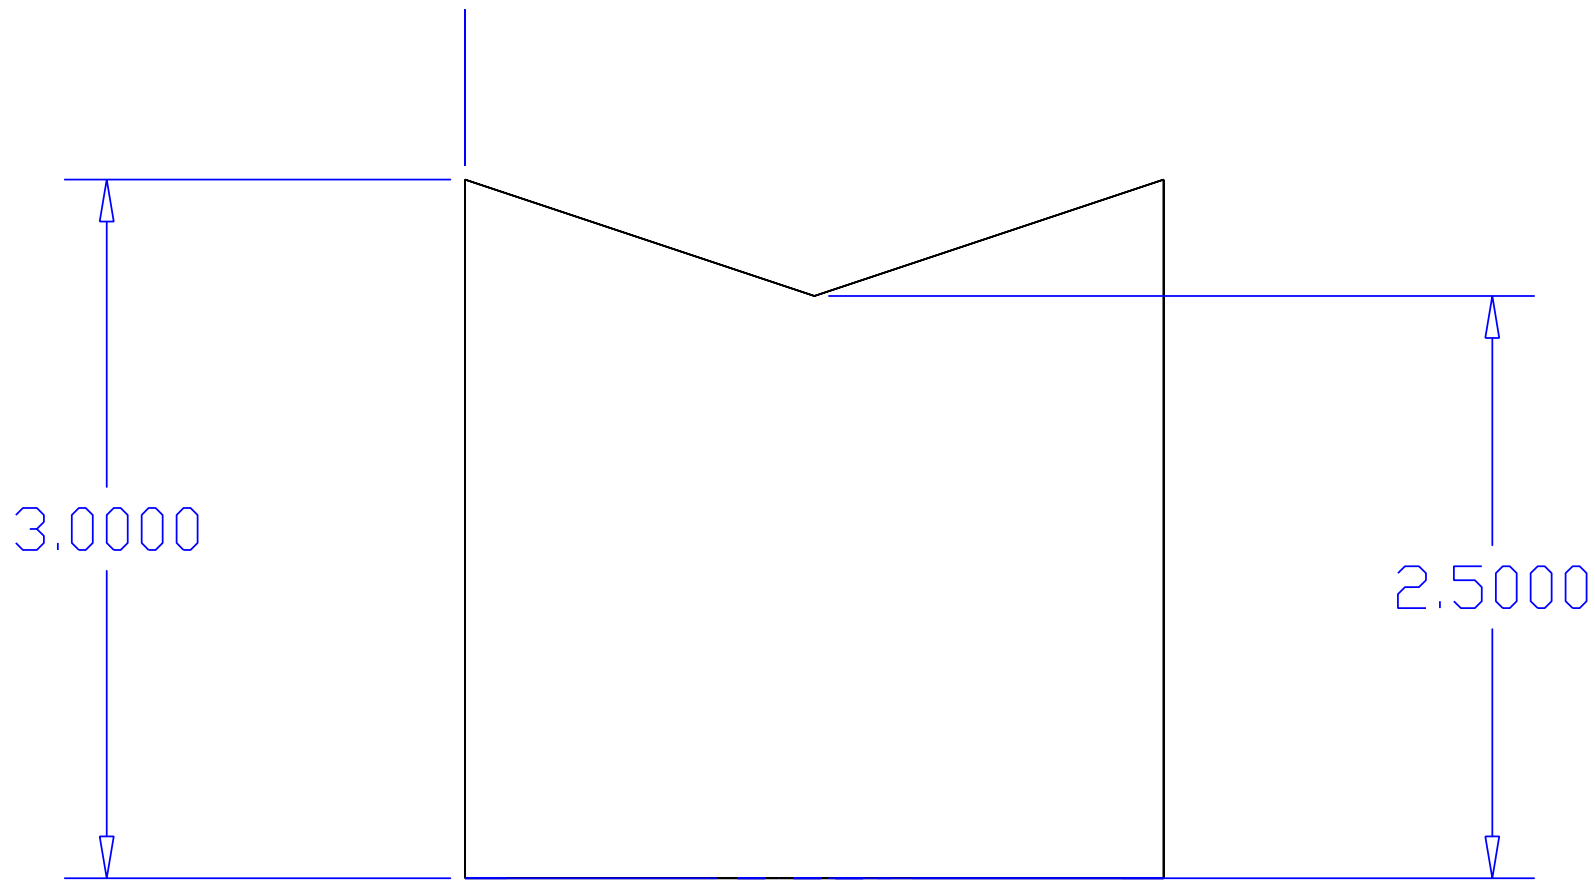

TOP

2.25"

INSIDE

SIDE

4.5"

FRONT